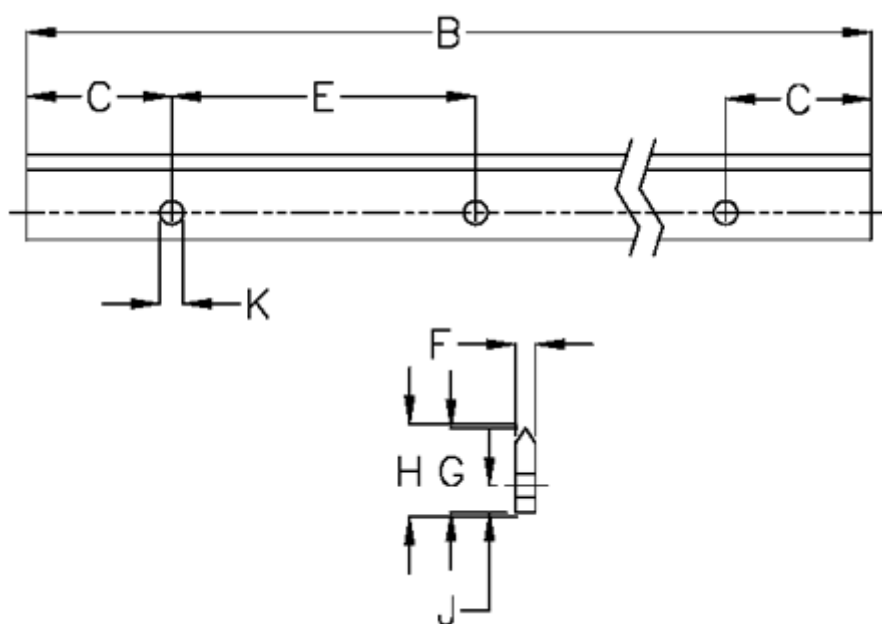

Varenummer: 05712758962
Beskrivelse: Hepco GV3 profilskinne L E L896 P2
med forsænkede huller

Mål

B	= 896	K	= 9xM8
C	= 43.0	Præcisionstype	= P2
E	= 90	vægt kg/1000	= 2.20
F	= 9.43		
For leje	= J54		
G	= 32.0		
H	= 32.46		
J	= 10.0		